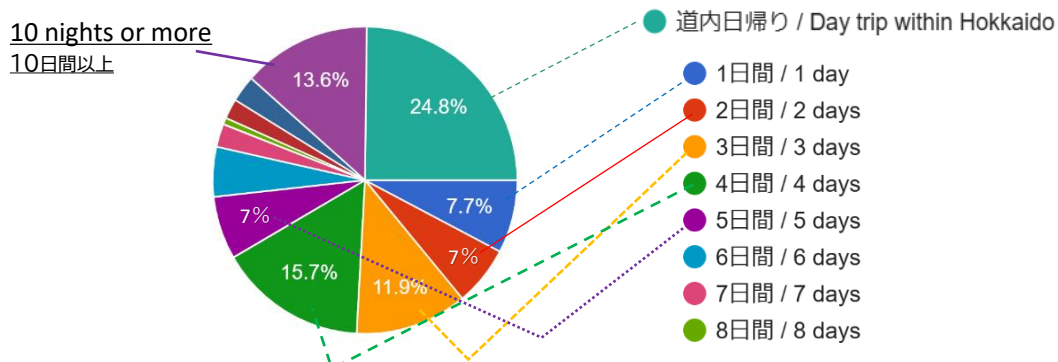

# レストラン満足度アンケート / Restaurant Satisfaction Survey

フォームの説明 場所: ブラッセリーAKAIGAWA / 調査期間 R6.12.28-R7.2.20  
 調査方法: 卓上POPによる協力依頼(任意)。謝礼: 店内かぼちゃ饅頭1ヶ

どこの国から来られましたか What country are you visiting from?

286 件の回答

滞在先はどちらですか (道外の方) Where are you staying?

221 件の回答

今回の滞在期間は何日間ですか(宿泊日数) How many days are you staying on this trip?

286 件の回答