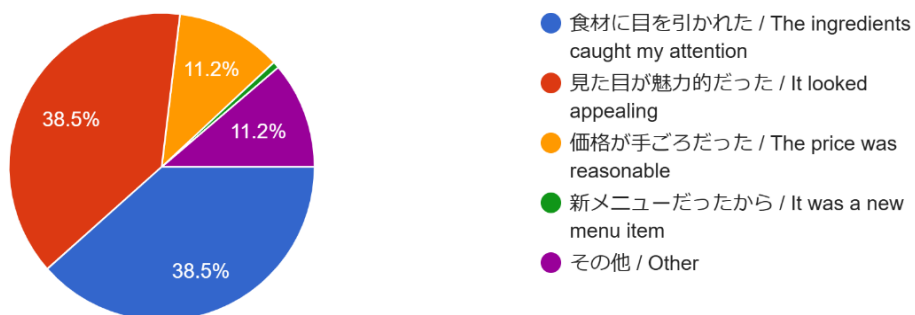

### メニューのラインナップ Variety of the menu:

286 件の回答

- とても満足 / Very satisfied
- やや満足 / Somewhat satisfied
- 普通 / Neutral
- やや不満 / Somewhat dissatisfied
- とても不満 / Very dissatisfied

### その料理を注文した理由 Reason for ordering the dish:

286 件の回答