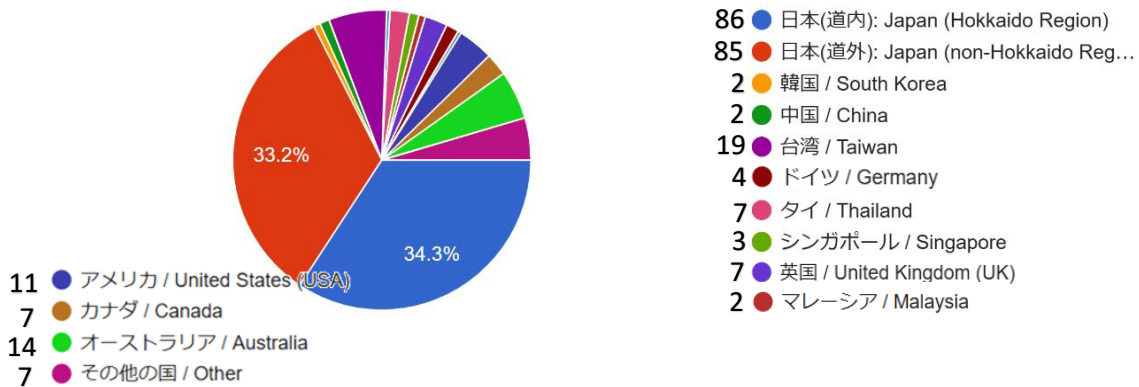

# レストラン満足度アンケート / Restaurant Satisfaction Survey

フォームの説明 場所: ブラッセリーAKAIGAWA / 調査期間 R6.12.28-R7.2.20  
 調査方法: 卓上POPによる協力依頼(任意)。謝礼: 店内かぼちゃ饅頭1ヶ

どこの国から来られましたか What country are you visiting from?

286 件の回答

滞在先はどちらですか (道外の方) Where are you staying?