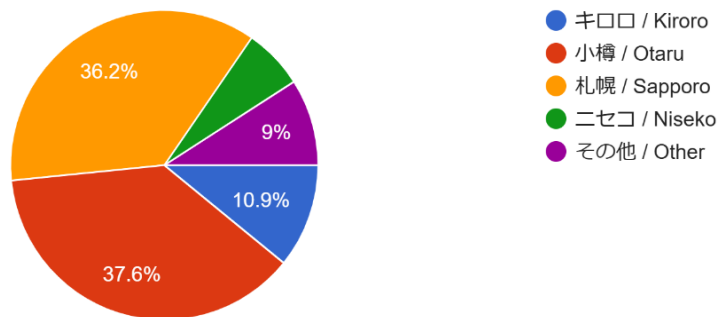

レストラン満足度アンケート / Restaurant Satisfaction Survey

フォームの説明 場所: ブラッセリーAKAIGAWA / 調査期間 R6.12.28-R7.2.20
調査方法: 卓上POPによる協力依頼(任意)。謝礼: 店内かぼちゃ饅頭1ヶ

どこの国から来られましたか What country are you visiting from?

286 件の回答

滞在先はどちらですか (道外の方) Where are you staying?

221 件の回答

今回の滞在期間は何日間ですか(宿泊日数) How many days are you staying on this trip?

286 件の回答